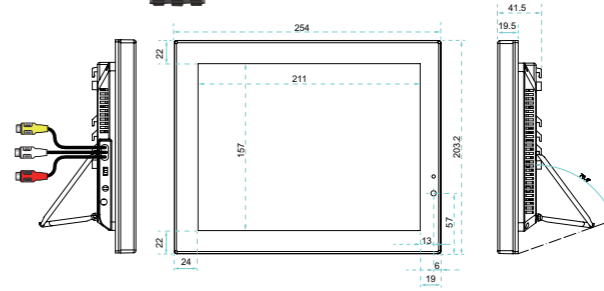

## Square Type

### CS-104S (10.4インチモニター) オープン価格

4:3

フラットでスクエアなすっきりデザイン。狭い場所にも設置可能なモデル。

※本体には簡易型スタンドが内蔵されております。