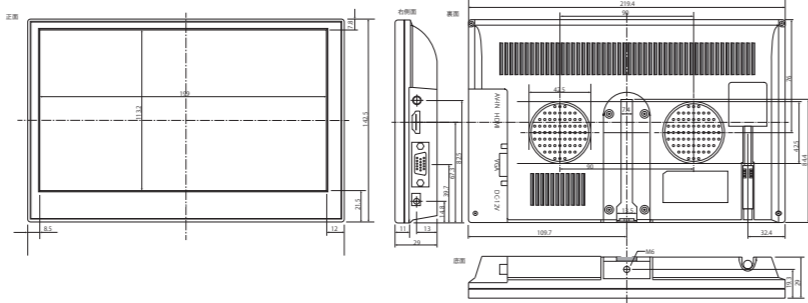

VGA入力解像度	800×600	1024×768
	1280×720	1280×768
HDMI入力解像度	720i (50/60Hz)	720P (50/60Hz)
	1080i (50/60Hz)	1080P (50/60Hz)

- ●セキュリティカメラの監視モニターとして
- ●サーバーモニタリング用・サブモニターデュアルディスプレイ用として
- ●HDMI出力付DVDプレーヤー等と接続して店頭販促モニターとして

- ■LEDバックライト搭載9インチワイドTFT液晶
- ■HDMI/VGA/ビデオ(RCA)入力対応
- ■2W×2ステレオスピーカー搭載(背面)
- ■角度調整可能スタンド付属(取り外し可能)

各映像機器からRCAでの入力(AV1/AV2)をご使用になる場合はコネクションケーブルを使用して下さい。

モニター背面