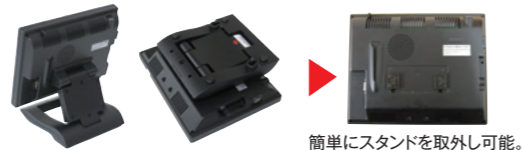

## Square Type さまざまなシーンで利用可能な液晶モニター。

### FA801 (8インチモニター) オープン価格

4:3

映像入力はRCA/VGAの2系統を装備。電源を入力すると、画面は自動パワーオン。

ダルマ穴を利用して壁掛けができ、画面角度も自由変動可能。