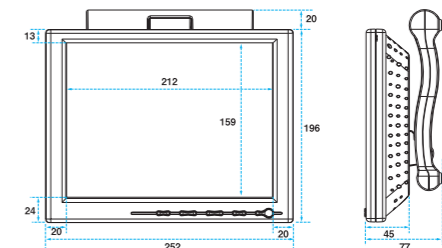

### CS-104S (10.4インチモニター) オープン価格

4:3

フラットでスクエアなすっきりデザイン。狭い場所にも設置可能なモデル。

※本体には簡易型スタンドが内蔵されております。

### FA1042 (10.4インチモニター) オープン価格

4:3

映像入力はRCA×2/VGAの3系統を装備。電源を入力すると、画面は自動パワーオン。

ダルマ穴を利用して壁掛けができ、画面角度も自由変動可能。