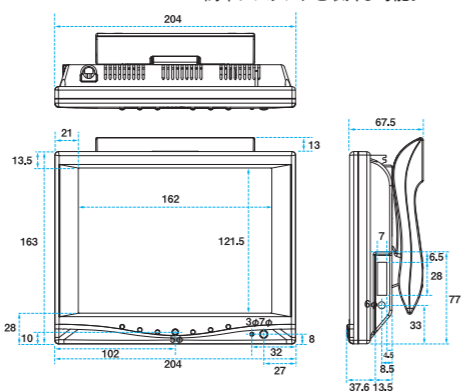

モニター背面

4:3

### FA801 (8インチモニター) オープン価格

4:3

映像入力はRCA/VGAの2系統を装備。電源を入力すると、画面は自動パワーオン。

ダルマ穴を利用して壁掛けができ、画面角度も自由変動可能。