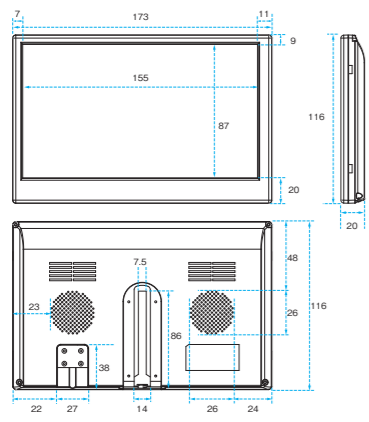

### Z-700M (7インチワイドモニター)

薄型コンパクトなデザイン。  
高画質WVGA液晶を採用したモデル。  
映像入力はRCA2系統を装備。

16:9

オープン価格 埋め込み用枠を使って壁掛け可能。

### Z-920M (9インチワイドモニター)

映像入力はRCA2系統を装備。  
本体操作は専用リモコンでのみ可能。

16:9

オープン価格 埋め込み用枠を使って壁掛け可能。