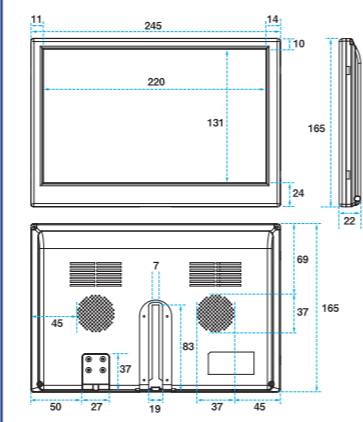

オープン価格 埋め込み用枠を使って壁掛け可能。