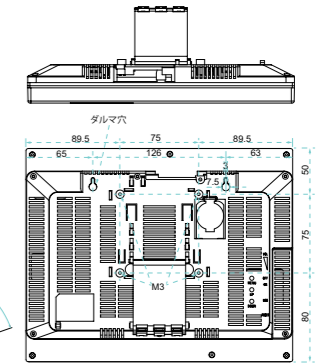

モニター背面

4:3

### FA801 (8インチモニター) オープン価格

4:3

映像入力はRCA/VGAの2系統を装備。電源を入力すると、画面は自動パワーオン。

ダルマ穴を利用して壁掛けができ、画面角度も自由変動可能。

## Square Type

### CS-104S (10.4インチモニター) オープン価格

4:3

フラットでスクエアなすっきりデザイン。狭い場所にも設置可能なモデル。

※本体には簡易型スタンドが内蔵されております。