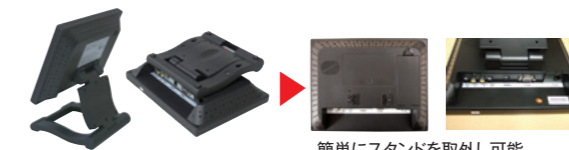

### CS-104S (10.4インチモニター) オープン価格

4:3

フラットでスクエアなすっきりデザイン。狭い場所にも設置可能なモデル。

※本体には簡易型スタンドが内蔵されております。

### FA1042 (10.4インチモニター) オープン価格

4:3

映像入力はRCA×2/VGAの3系統を装備。電源を入力すると、画面は自動パワーオン。

ダルマ穴を利用して壁掛けができ、画面角度も自由変動可能。