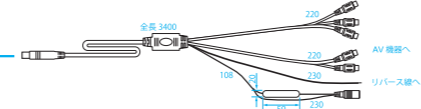

16:9

Wide Type 人が最も見やすいワイドサイズ。あらゆる機器につながり、映像・音・デザインが楽しめるモニター。

Z-900HM (HDMI入力対応9インチワイドモニター) オープン価格

16:9

Z-900HMは、高画質(WVGA)の液晶パネルを採用した、LEDバックライト搭載9インチワイド液晶モニターです。小型サイズながら、VGA・HDMI・ビデオ(RCA)入力に対応、あらゆる機器への接続に対応可能! シンプルかつ洗練されたデザイン!厚さ29mm、重量462gの薄型軽量設計

VGA入力解像度	800×600	1024×768
	1280×720	1280×768
HDMI入力解像度	720i (50/60Hz)	720P (50/60Hz)
	1080i (50/60Hz)	1080P (50/60Hz)

- ●セキュリティカメラの監視モニターとして
- ●サーバーモニタリング用・サブモニターデュアルディスプレイ用として
- ●HDMI出力付DVDプレーヤー等と接続して店頭販促モニターとして

- ■LEDバックライト搭載9インチワイドTFT液晶
- ■HDMI/VGA/ビデオ(RCA)入力対応
- ■2W×2ステレオスピーカー搭載(背面)
- ■角度調整可能スタンド付属(取り外し可能)

各映像機器からRCAでの入力(AV1/AV2)をご使用になる場合はコネクションケーブルを使用して下さい。

モニター背面

4:3

Square Type さまざまなシーンで利用可能な液晶モニター。

FA801 (8インチモニター) オープン価格

4:3

映像入力はRCA/VGAの2系統を装備。電源を入力すると、画面は自動パワーオン。

Square Type

CS-104S (10.4インチモニター) オープン価格

4:3

フラットでスクエアなすっきりデザイン。狭い場所にも設置可能なモデル。

※本体には簡易型スタンドが内蔵されております。

FA1042 (10.4インチモニター) オープン価格

4:3

映像入力はRCA×2/VGAの3系統を装備。電源を入力すると、画面は自動パワーオン。

PS-V150 (15インチモニター) オープン価格

4:3

映像入力はRCA/VGAの2系統を装備。映像が入力されると、自動パワーオン。