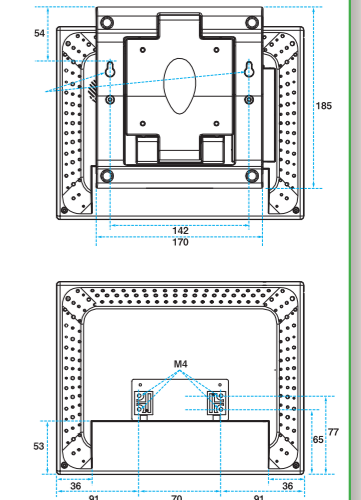

モニター背面

4:3

### CS-104S (10.4インチモニター) オープン価格

4:3

フラットでスクエアなすっきりデザイン。狭い場所にも設置可能なモデル。

※本体には簡易型スタンドが内蔵されております。

### FA1042 (10.4インチモニター) オープン価格

4:3

映像入力はRCA×2/VGAの3系統を装備。電源を入力すると、画面は自動パワーオン。

ダルマ穴を利用して壁掛けができ、画面角度も自由変動可能。