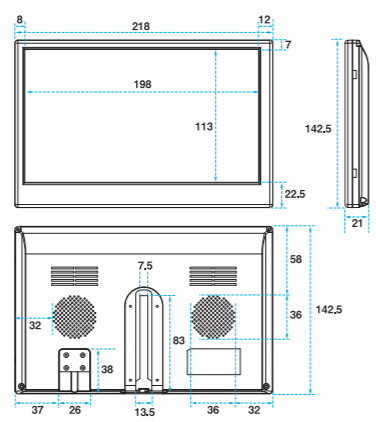

### Z-700M (7インチワイドモニター)

薄型コンパクトなデザイン。  
高画質WVGA液晶を採用したモデル。  
映像入力はRCA2系統を装備。

16:9

オープン価格 埋め込み用枠を使って壁掛け可能。

### Z-920M (9インチワイドモニター)

映像入力はRCA2系統を装備。  
本体操作は専用リモコンでのみ可能。

16:9

オープン価格 埋め込み用枠を使って壁掛け可能。

モニター背面

4:3