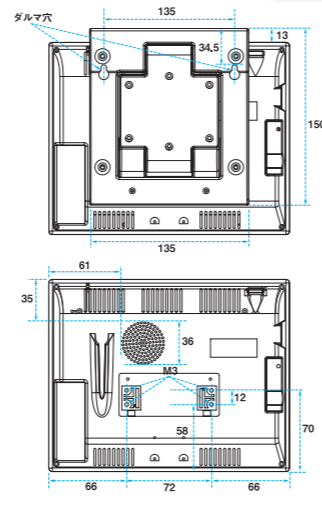

16:9

Wide Type 人が最も見やすいワイドサイズ。あらゆる機器につながり、映像・音・デザインが楽しめるモニター。

Z-900HM (HDMI入力対応9インチワイドモニター) オープン価格

16:9

Z-900HMは、高画質(WVGA)の液晶パネルを採用した、LEDバックライト搭載9インチワイド液晶モニターです。小型サイズながら、VGA・HDMI・ビデオ(RCA)入力に対応、あらゆる機器への接続に対応可能! シンプルかつ洗練されたデザイン!厚さ29mm、重量462gの薄型軽量設計

VGA入力解像度	800×600	1024×768
	1280×720	1280×768
HDMI入力解像度	720i (50/60Hz)	720P (50/60Hz)
	1080i (50/60Hz)	1080P (50/60Hz)

- ●セキュリティカメラの監視モニターとして
- ●サーバーモニタリング用・サブモニターデュアルディスプレイ用として
- ●HDMI出力付DVDプレーヤー等と接続して店頭販促モニターとして

- ■LEDバックライト搭載9インチワイドTFT液晶
- ■HDMI/VGA/ビデオ(RCA)入力対応
- ■2W×2ステレオスピーカー搭載(背面)
- ■角度調整可能スタンド付属(取り外し可能)

各映像機器からRCAでの入力(AV1/AV2)をご使用になる場合はコネクションケーブルを使用して下さい。

4:3

Square Type さまざまなシーンで利用可能な液晶モニター。

FA801 (8インチモニター) オープン価格

4:3

映像入力はRCA/VGAの2系統を装備。電源を入力すると、画面は自動パワーオン。

Square Type

CS-104S (10.4インチモニター) オープン価格

4:3

フラットでスクエアなすっきりデザイン。狭い場所にも設置可能なモデル。

※本体には簡易型スタンドが内蔵されております。

FA1042 (10.4インチモニター) オープン価格

4:3

映像入力はRCA×2/VGAの3系統を装備。電源を入力すると、画面は自動パワーオン。

PS-V150 (15インチモニター) オープン価格

4:3

映像入力はRCA/VGAの2系統を装備。映像が入力されると、自動パワーオン。