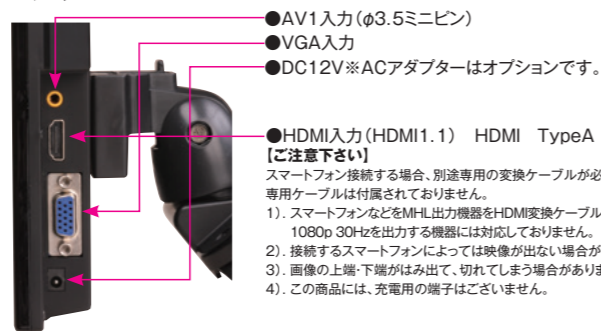

Monitor

リア エンターテインメントの「追求」。

シンプルなデザインの追求

ワイド画面を美しく見せるシンプルなデザイン、UV塗装で高級感のあるクールなデザイン

簡単モニターサイズ変更の追求

コネクションケーブルはサイズにかかわらず同一の物を使用。モニターサイズを変更したい場合でも、どなたにでも簡単に交換可能です。

快適安全性の追求

後部座席のシートベルト義務化に伴い、走行中のモニター操作の危険を考慮し操作ボタンをなくしました。操作はリモコンのみです。

Z-900HM HDMI入力対応9インチワイドTFT液晶モニター

Z-900HMIは、高画質(WVGA)の液晶パネルを採用したLEDバックライト搭載9インチワイド液晶モニターです。HDMI入力対応、スマートフォン※1を繋いで地図やナビゲーション・動画や音楽プレーヤーを楽しめます。

テレビやDVDプレーヤーのモニターとして! シンプルなデザインの9インチワイドモニター! 薄型・軽量設計なので、オンダッシュ用・リアモニター用に最適!

※1 スマートフォンなどを接続する場合、別途専用の変換ケーブルが必要になります。

オンダッシュ用
スタン
標準装
備