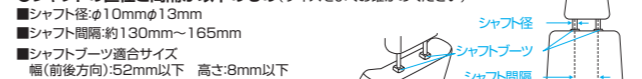

### 取り付け可能なシート

ヘッドレストの形状により取り扱いきない場合がありますので、ヘッドレストの形状をよくお確かめください。

●ヘッドレストが2本タイプで、取り外しができるもの

●背もたれの肩の部分が水平なもの

●シャフトの直径と間隔が以下のもの(サイズをよくお確かめください)

●取り付け上の留意点

■衝撃を軽減させるためヘッドレストが手前に倒れるシート(アクティブヘッドレストなど)には取り付けしないでください。  
■総質量(重量)が1.4kgを超える車載用液晶カラーテレビやカラーモニターは取り付けしないでください。  
■取り付けは確実に固定するようにしっかりとねじを締め付けてください。