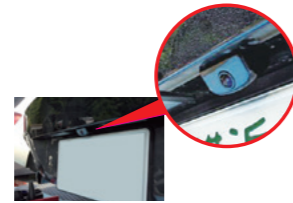

SDC-70C Sony製1/4インチSuper HADカラーCCD搭載リアビューカメラ

オープン価格<取付費別>

【製品仕様】
本体サイズ 38(W)×15(H)×30(D)mm
センサー 1/4インチSony Super HADカラーCCDセンサー
画素数 320,000画素
解像度 420TV Lines
画角 160°(対角)124°(水平)92°(垂直)
最低被写体照度 0.1Lux F2.0/f=2.9mm
使用温度範囲 -30~70℃
使用電源 DC12V/90mA
防水規格 IP68^{※1}
接続端子 RCAケーブル
ケーブル長 カメラ本体：2m ケーブル：6m