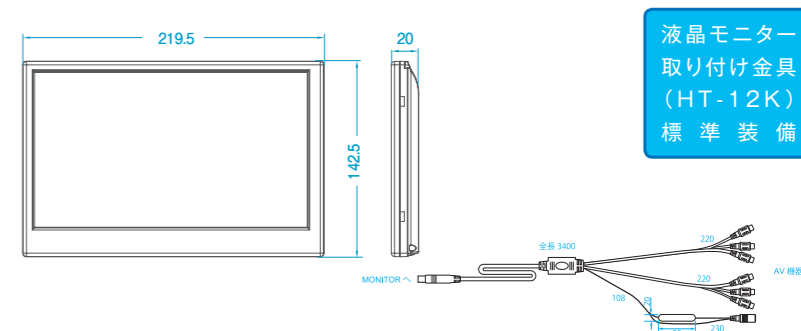

## Z-700M 7インチワイドモニター

シンプルでスタイリッシュなデザイン、7inchTFT液晶モニター

## Z-920M 9インチワイドモニター

どんな車にも最適サイズ、9inchTFT液晶モニター