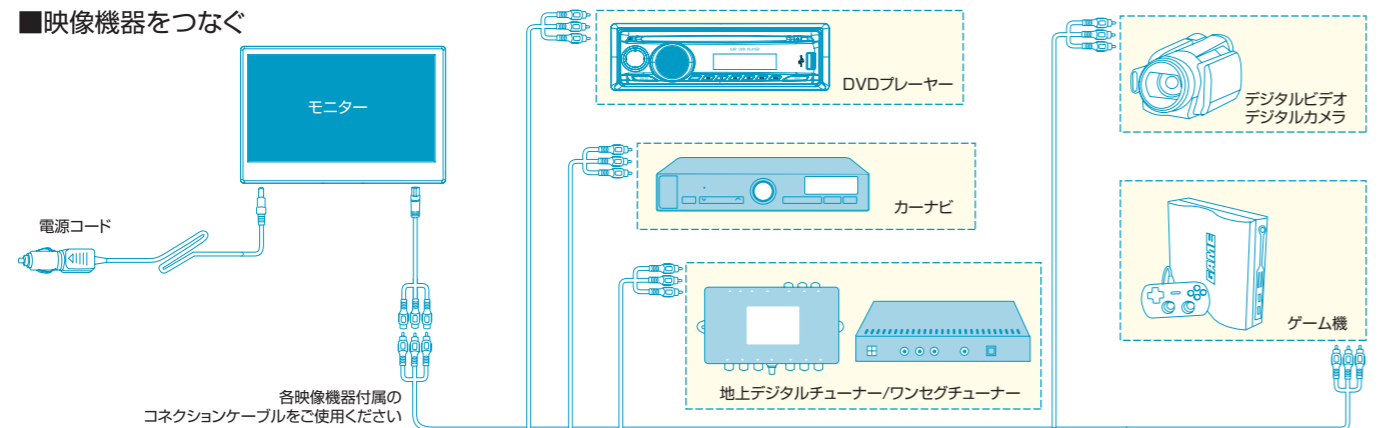

Accessory

CVA-107 ビデオ分配器

オープン価格<取付費別>

入出力端子：ビデオ入力×1/ビデオ出力×7
ビデオインプットレベル：1.0Vpp
ビデオアウトプットレベル：0.5~1.5Vpp(各チャンネル連続可能)
電源：DC12V
本体サイズ：102(124)×20×82.5mm(WHD)
重量：170g

SDC-70C Sony製1/4インチSuper HADカラーCCD搭載リアビューカメラ

オープン価格<取付費別>

【製品仕様】
本体サイズ 38(W)×15(H)×30(D)mm
センサー 1/4インチSony Super HADカラーCCDセンサー
画素数 320,000画素
解像度 420TV Lines
画角 160°(対角)124°(水平)92°(垂直)
最低被写体照度 0.1Lux F2.0/f=2.9mm
使用温度範囲 -30~70℃
使用電源 DC12V/90mA
防水規格 IP68^{※1}
接続端子 RCAケーブル
ケーブル長 カメラ本体：2m ケーブル：6m

映像機器をつなぐ

商品名	7インチワイドモニター	HDMI入力対応 9インチワイドモニター	9インチワイドモニター	10インチワイドモニター
型番	Z-700M	Z-900HM	Z-920M	Z-1000M
LCDパネル	TFT(LCD)	TFT(LCD)	TFT(LCD)	TFT(LCD)
画面サイズ(mm)	16:9(154×87)	16:9(198×112)	16:9(198×113)	16:9(220×131)
画素数	800×480×3(RGB)	800×480×3(RGB)	640×234×3(RGB)	1024×600×3(RGB)
輝度	200cd/m²	250cd/m²	200cd/m²	250cd/m²
使用電源	DC:12V	DC:12V	DC:12V	DC:12V
消費電力	≤6W	≤7W	≤6W	≤6W
カラーシステム	NTSC/PAL	NTSC/PAL	NTSC/PAL	NTSC/PAL
スクリーンモード	WIDE,NORMAL	WIDE,NORMAL	WIDE,NORMAL	WIDE,NORMAL
スピーカー	1W×2	2W×2	1W×1	1W×2
外形寸法(mm)	173×116×20	219.4×142.5×29	218×142.5×21mm	245×165×22
重量	380g	462g	550g	600g
映像入力端子	コンポジット端子×2	コンポジット端子×2	コンポジット端子×2	コンポジット端子×2
音声入力	RCA×2 ※1	RCA×2 ※1	RCA×2	RCA×2
イヤホン端子	—	—	—	—
画面反転切替	上下・左右	上下・左右	上下・左右	上下・左右
付属品	リモコン/接続ケーブル/シガー・ジャック電源ケーブル/オンダッシュ用スタンド/埋め込み用枠/取扱説明書(保証書)	リモコン/接続ケーブル/HDMIケーブル/シガー・ジャック電源ケーブル/オンダッシュ用スタンド/取付説明書(保証書)	リモコン/接続ケーブル/シガー・ジャック電源ケーブル/ヘッドレスト取付アーム/埋め込み用枠/取扱説明書(保証書)	リモコン/接続ケーブル/シガー・ジャック電源ケーブル/ヘッドレスト取付アーム/埋め込み用枠/取扱説明書(保証書)

※1 AV2は右側音声のみとなります

商品名	CPRM対応 DVDプレーヤー
型番	DV-2507CP
再生可能メディア	CD/CD-R/CD-RW DVD/DVD±R
再生可能フォーマット	CD-Audio/HDCD/ MP3/VCD/SVCD/ JPEG/MPEG(1/2)/ DIVX(Ver.5,VER.6)
カラーシステム	NTSC/PAL
映像出力	RCA
映像縦横比	WIDE,NORMAL
オーディオ出力	アナログ:2.0V(RMS)
使用電源	DC12V
消費電力	≤10W
本体サイズ	178×50×182 (端子部除く)
重量	1.1kg
付属品	リモコン/AVケーブル/IR センサーケーブル/シガー ジャック電源ケーブル/本 体全面枠/スリーブ枠/取 付金具/取付けビス/取 扱説明書(保証書)

安全に関するご注意

商品を安全にお使いいただくため、ご使用の際は必ず「取扱説明書」をお読みの上、正しくお使いください。水、湿気、湯気、ほこり、油煙などの多い場所に設置しないでください。火災、故障、感電などの原因になることがあります。

- ●製品の仕様、仕様は改良などのため一部変更する場合がありますのでご了承願います。●印刷の色は実際の色と多少違う場合がございますのでご了承ください。
- ●本製品は日本国内用です。日本国外での使用はできません。また、アフターサービスもできません。

Iteming

輸入・販売元: アイテム株式会社

東京都中央区日本橋浜町2-60-10 浜町公園ビル5F
TEL 03-5614-9335 FAX 03-3664-9295
E-MAIL: info@iteming.jp
URL: www.iteming.jp

CARAV2013083000