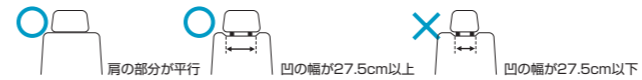

●シャフトの直径と間隔が以下のもの(サイズをよくお確かめください)