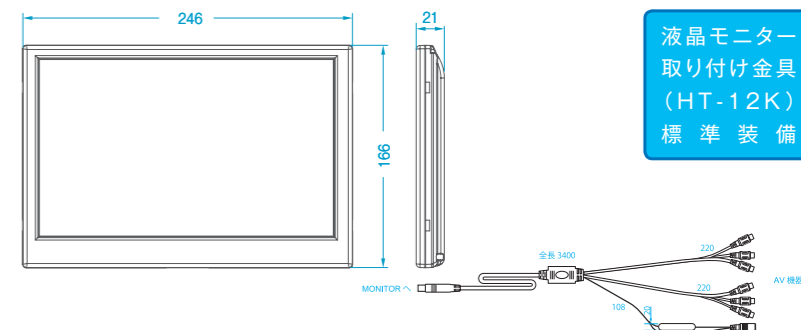

Accessory

HT-12K ヘッドレスト取付金具

オープン価格<取付費別> 左座席専用 後席用
7~11inch対応
ヘッドレスト取付タイプ(左座席専用)
最大積載質量 1.4kg
●シートベルトをして視聴してください。

取り付け可能なシート

ヘッドレストの形状により取り扱いきない場合がありますので、ヘッドレストの形状をよくお確かめください。

●ヘッドレストが2本タイプで、取り外しができるもの

●背もたれの肩の部分が水平なもの

●シャフトの直径と間隔が以下のもの(サイズをよくお確かめください)

●取り付け上の留意点

■衝撃を軽減させるためヘッドレストが手前に倒れるシート(アクティブヘッドレストなど)には取り付けしないでください。
■総質量(重量)が1.4kgを超える車載用液晶カラーテレビやカラーモニターは取り付けしないでください。
■取り付けは確実に固定するようにしっかりとねじを締め付けてください。

ZH-607 ヘッドレスト取付金具

オープン価格<取付費別> 後席用
7~11inch対応ヘッドレスト取付タイプ 最大積載質量 1kg
●シートベルトをして視聴してください。

取り付け可能なシート

ヘッドレストの形状により取り扱いきない場合がありますので、ヘッドレストの形状をよくお確かめください。

●ヘッドレストが2本タイプで、取り外しができるもの

●背もたれの肩の部分が水平なもの

●シャフトの直径と間隔が以下のもの(サイズをよくお確かめください)

●取り付け上の留意点

■衝撃を軽減させるためヘッドレストが手前に倒れるシート(アクティブヘッドレストなど)には取り付けしないでください。
■総質量(重量)が1.4kgを超える車載用液晶カラーテレビやカラーモニターは取り付けしないでください。
■取り付けは確実に固定するようにしっかりとねじを締め付けてください。