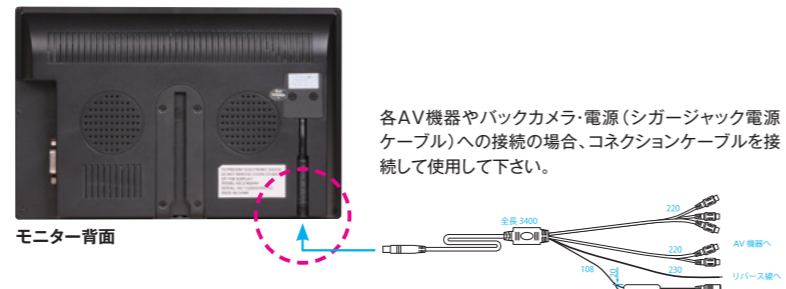

主な仕様

- 液晶パネル LEDバックライト搭載9インチワイドTFT液晶
- 画素数 800×480×3 (RGB)
- 入力端子 映像 (RCA) AV1/AV2 (バック運動)
  音声 (RCA) AV1/AV2 (Rchのみ)
  HDMI1.1 (Atype) VGA (D-sub 15ピン)
- スピーカー 2W×2 (背面ステレオ)
- 電源 DC12V
- 消費電力 ≤7W
- 本体重量 462g
- 外形寸法 219.4 (W)×142.5 (H)×29 (D) mm