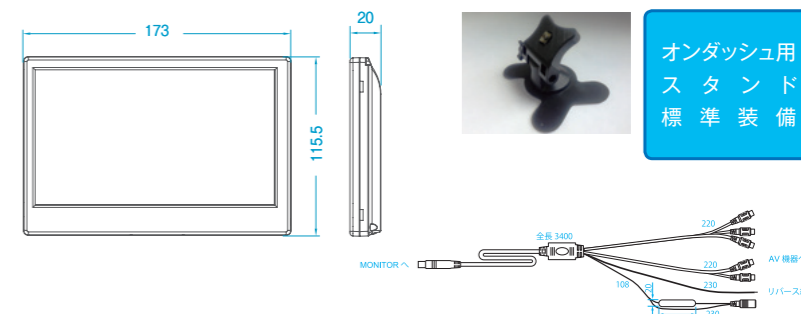

## Z-700M 7インチワイドモニター

シンプルでスタイリッシュなデザイン、7inchTFT液晶モニター