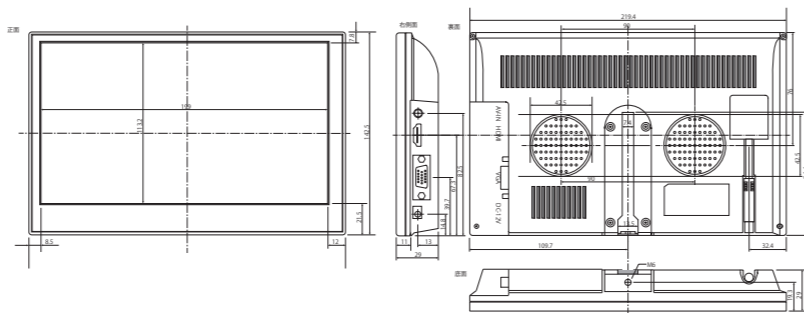

Z-900HMIにi-Phone5を接続した例