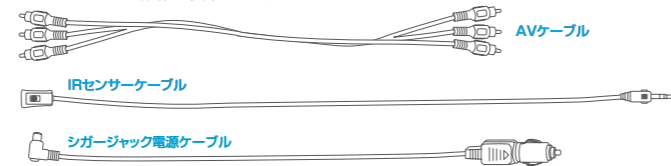

製品の外观・仕様は改良などのため予告なく変更することがございますのでご了承ください。