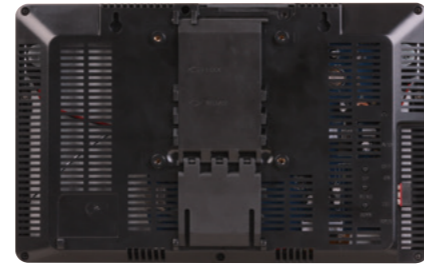

モニター背面画像

取付金具穴 75x75mm 3mm径

型番	CN-101WC
搭載OS	Android4.0.4
ソリューション	Allwinner A-10 ARM Cortex-A8
LCDパネル	TFT(LEDバックライト)
画面サイズ	10.1インチ(220.4x129.1mm)/16:10
画素数	1024x600x3(RGB) WSVGA
輝度	350cd/m²
視野角(左右/上下)	70°/70°/50°/60°
使用電源	DC12V
消費電力	≦8W
AC電源入力	100V-240V
DC電源出力	12V/2A
付属品	ACアダプター(PSE)3m・モニタースタンド(内蔵タイプ)・取扱説明書
OSD言語	英語
再生メモリーカード	SDカード

スピーカー	フロント2Wx2
本体スイッチ	UP(音量アップ) DOWN(音量ダウン) MENU
重量	850g
外形寸法(WHD)mm	254x160x31
取付穴位置(mm)裏面	取付金具穴 75x75mm 3mm径
再生メモリーカード容量	SDカード64-8GB/SDHC-4GB、8GB再生可能
再生可能フォーマット	MP3-AudioLayer1/2 JPEG-MPEG1-MPEG2 AVI-MP4-WMV-MOV-MKV-MPEG2-TS-RM-RMVB
機能	オートパワーオン・自動再生機能※1・オートリビート機能・フォルダーリビート機能・Weekly再生機能・ダイレクトボタン・タッチパネル・ラストメモリー・タイマーモード※3 USBコピー・音声出力1系統・カード盗難防止機能