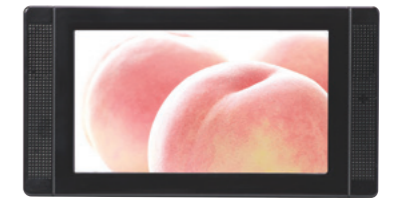

CC-070I-E

デジタル7.0インチワイド/SDプレーヤー